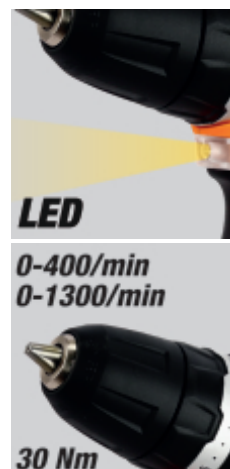

1972/12V-10

Trapano avvitatore ultracompatto 12V (solo corpo macchina)

CE

Ultracompatto: solo 170 mm di lunghezza, ultraleggero: solo 1,1 kg con batteria e perfettamente bilanciato.

Caratteristiche:

- Doppia velocità meccanica con ingranaggi in acciaio
- 20 posizioni di regolazione della coppia
- Coppia fino a 30 Nm e 1300 giri/min (400 giri/min in 1°marcia); fora fino ad un diametro di 10 mm nell'acciaio e 20 mm nel legno
- Batterie da 2 Ah e indicatore di carica sul corpo macchina
- Impugnatura ergonomica antiscivolo
- LED frontale
- Mandrino autoserrante da 10 mm
- Clip da cintura destra/sinistra
- Selettore avvita-svita-blocco (per il trasporto)

 790 g

	 019720113	art. 1972/12V-10

Beta **3-YEAR**
WARRANTY